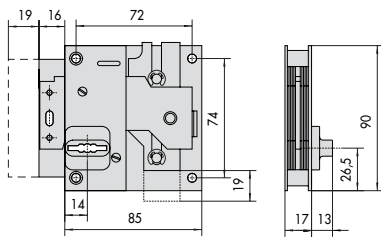

1.57411.30