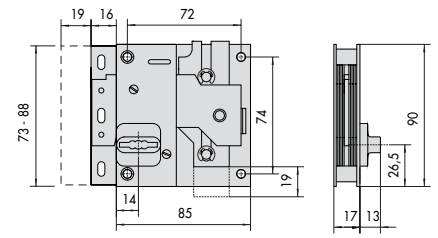

1.57429.30

1

4

7