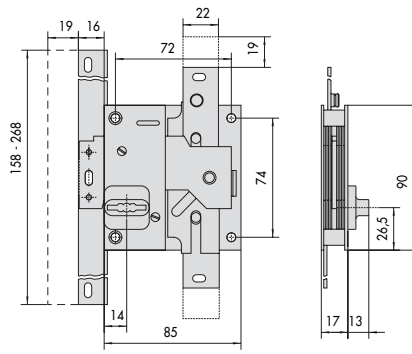

1.57415.30,