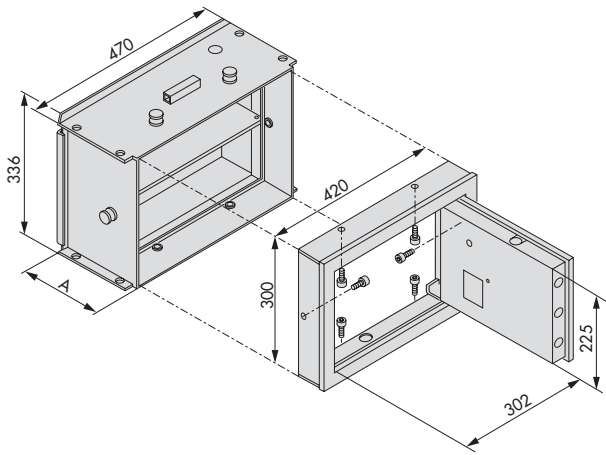

LOCK SYSTEM ITEM	DIMENSIONS									Dead bolt Shelves	Wweight Kg
	Outside			Inside			Entry				
	L	H	P	L	H	P	A	B			
STANDARD											
1-8A050-23	360	240	300	350	230	245	242	165	2	1	25,5
1-8A050-34	420	300	350	410	290	295	302	225	2	1	38,7
1-8A050-43	490	360	350	480	350	295	372	285	2	1	49,5
1-8A050-53	360	490	400	350	480	345	242	415	3+2	1	54,2
1-82050-34 1-82250-34 1-82350-34 1-82450-34 1-82550-34	360	240	300	350	230	245	242	165	2	1	25,5
1-82050-43 1-82250-43 1-82350-43 1-82450-43 1-82550-43	420	300	350	410	290	295	302	225	3+2	1	38,7
1-82050-53 1-82250-53 1-82350-53 1-82450-53 1-82550-53	490	360	350	480	350	295	372	285	3+2	1	49,5
1-82050-74 1-82250-74 1-82350-74 1-82450-74 1-82550-74	360	490	400	350	480	345	242	415	3+2	2	54,2
1-82050-85 1-82250-85 1-82350-85 1-82450-85 1-82550-85	420	550	450	410	540	395	302	475	3+2	2	69,4
1-82050-95 1-82250-95 1-82350-95 1-82450-95 1-82550-95	490	620	450	480	610	395	372	545	3+2	2	84,5
DGT											
1-82650-34	360	240	300	350	230	245	242	165	2	1	25,5
1-82650-43	420	300	350	410	290	295	302	225	3+2	1	38,7
1-82650-53	490	360	350	480	350	295	372	285	3+2	1	49,5
1-82650-74	360	490	400	350	480	345	242	415	3+2	2	54,2
1-82651-35	360	270	300	350	260	245	242	165	2+1	1	25,5
1-82651-75	360	520	400	350	510	345	242	415	3+2	2	54,2