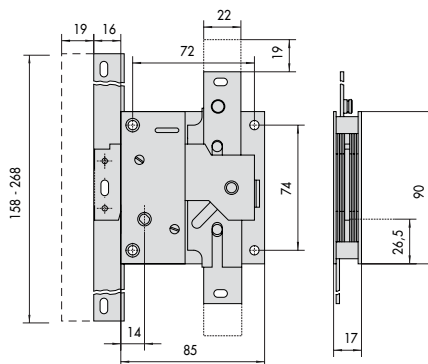

1.57424.30

3

6