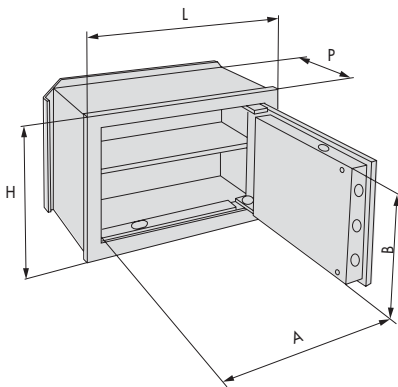

LOCK SYSTEM ITEM	DIMENSIONS								Dead bolt Shelves	Weight Kg			
	Outside			Inside			Entry				Rear outside		
	L	H	P	L	H	P	A	B					
STANDARD 1 STAR													
1-8A010-20	310	190	150	292	172	100	192	115	340	210	2	1	12,9
1-8A010-21	"	"	200	"	"	150	192	115	340	210	2	1	13,6
1-8A010-30	360	240	150	342	222	100	242	165	390	260	2	1	17,5
1-8A010-31	"	"	200	"	"	150	242	165	390	260	2	1	18,4
1-8A010-40	420	300	200	402	282	150	302	225	450	320	3+2	1	24,7
1-8A010-41	"	"	250	"	"	200	302	225	450	320	3+2	1	25,8
1-8A010-50	490	360	200	472	342	150	372	285	520	380	3+2	1	33,1
1-8A010-51	"	"	250	"	"	200	372	285	520	380	3+2	1	34,4
SERIE STANDARD													
1-82010-10	260	170	150	242	152	100	142	95	290	190	2	-	7,3
1-82010-11	"	"	200	"	"	150	142	95	290	190	2	-	8,0
1-82010-20 1-82210-20	310	190	150	292	172	100	192	115	340	210	2	1	12,9
1-82010-21 1-82210-21	"	"	200	"	"	150	192	115	340	210	2	1	13,6
1-82010-22 1-82210-22	"	"	250	"	"	200	192	115	340	210	2	1	14,4
1-82010-30 1-82210-30 1-82310-30 1-82410-30 1-82510-30	360	240	150	342	222	100	242	165	390	260	2	1	17,5
1-82010-31 1-82210-31 1-82310-31 1-82410-31 1-82510-31	"	"	200	"	"	150	242	165	390	260	2	1	18,4
1-82010-32 1-82210-32 1-82310-32 1-82410-32 1-82510-32	"	"	250	"	"	200	242	165	390	260	2	1	19,3
1-82010-40 1-82210-40 1-82310-40 1-82410-40 1-82510-40	420	300	200	402	282	150	302	225	450	320	3+2	1	24,7
1-82010-41 1-82210-41 1-82310-41 1-82410-41 1-82510-41	"	"	250	"	"	200	302	225	450	320	3+2	1	25,8
1-82010-42 1-82210-42 1-82310-42 1-82410-42 1-82510-42	"	"	300	"	"	250	302	225	450	320	3+2	1	26,9
1-82010-50 1-82210-50 1-82310-50 1-82410-50 1-82510-50	490	360	200	472	342	150	372	285	520	380	3+2	1	33,1
1-82010-51 1-82210-51 1-82310-51 1-82410-51 1-82510-51	"	"	250	"	"	200	372	285	520	380	3+2	1	34,4
1-82010-52 1-82210-52 1-82310-52 1-82410-52 1-82510-52	"	"	300	"	"	250	372	285	520	380	3+2	1	35,7
1-82010-60 1-82210-60 1-82410-60	300	420	200	282	402	150	182	346	330	440	3+2	1	24,7
1-82010-61 1-82210-61 1-82410-61	"	"	250	"	"	200	182	346	330	440	3+2	1	25,8
1-82010-62 1-82210-62 1-82410-62	"	"	300	"	"	250	182	346	330	440	3+2	1	26,9
1-82010-70 1-82210-70 1-82310-70 1-82410-70 1-82510-70	360	490	200	342	472	150	242	415	390	510	3+2	2	33,1
1-82010-71 1-82210-71 1-82310-71 1-82410-71 1-82510-71	"	"	250	"	"	200	242	415	390	510	3+2	2	34,4
1-82010-72 1-82210-72 1-82310-72 1-82410-72 1-82510-72	"	"	300	"	"	250	242	415	390	510	3+2	2	35,7
1-82010-80 1-82210-80 1-82310-80 1-82410-80 1-82510-80	420	550	200	402	532	150	302	475	450	570	3+2	2	39,7
1-82010-81 1-82210-81 1-82310-81 1-82410-81 1-82510-81	"	"	250	"	"	200	302	475	450	570	3+2	2	41,3
1-82010-82 1-82210-82 1-82310-82 1-82410-82 1-82510-82	"	"	300	"	"	250	302	475	450	570	3+2	2	42,9
1-82010-83 1-82210-83 1-82310-83 1-82410-83 1-82510-83	"	"	350	"	"	300	302	475	450	570	3+2	2	44,5
1-82010-90 1-82210-90 1-82310-90 1-82410-90 1-82510-90	490	620	200	472	602	150	372	545	520	640	3+2	2	51,0
1-82010-91 1-82210-91 1-82310-91 1-82410-91 1-82510-91	"	"	250	"	"	200	372	545	520	640	3+2	2	52,8
1-82010-92 1-82210-92 1-82310-92 1-82410-92 1-82510-92	"	"	300	"	"	250	372	545	520	640	3+2	2	54,6
DGT													
1-82610-30	360	240	150	342	222	100	242	165	390	260	2	1	17,5
1-82610-31	"	"	200	"	"	150	242	165	390	260	2	1	18,4
1-82610-32	"	"	250	"	"	200	242	165	390	260	2	1	19,3
1-82610-40	420	300	200	402	282	150	302	285	450	320	3+2	1	24,7
1-82610-41	"	"	250	"	"	200	302	285	450	320	3+2	1	25,8