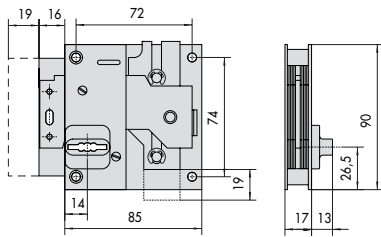

1.57410.30