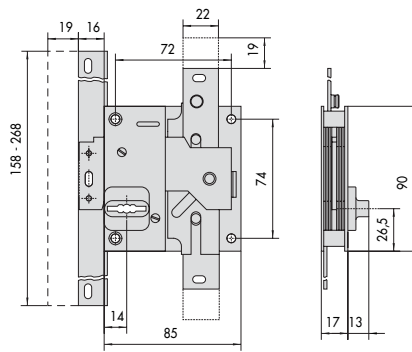

1.57416.30

2

5